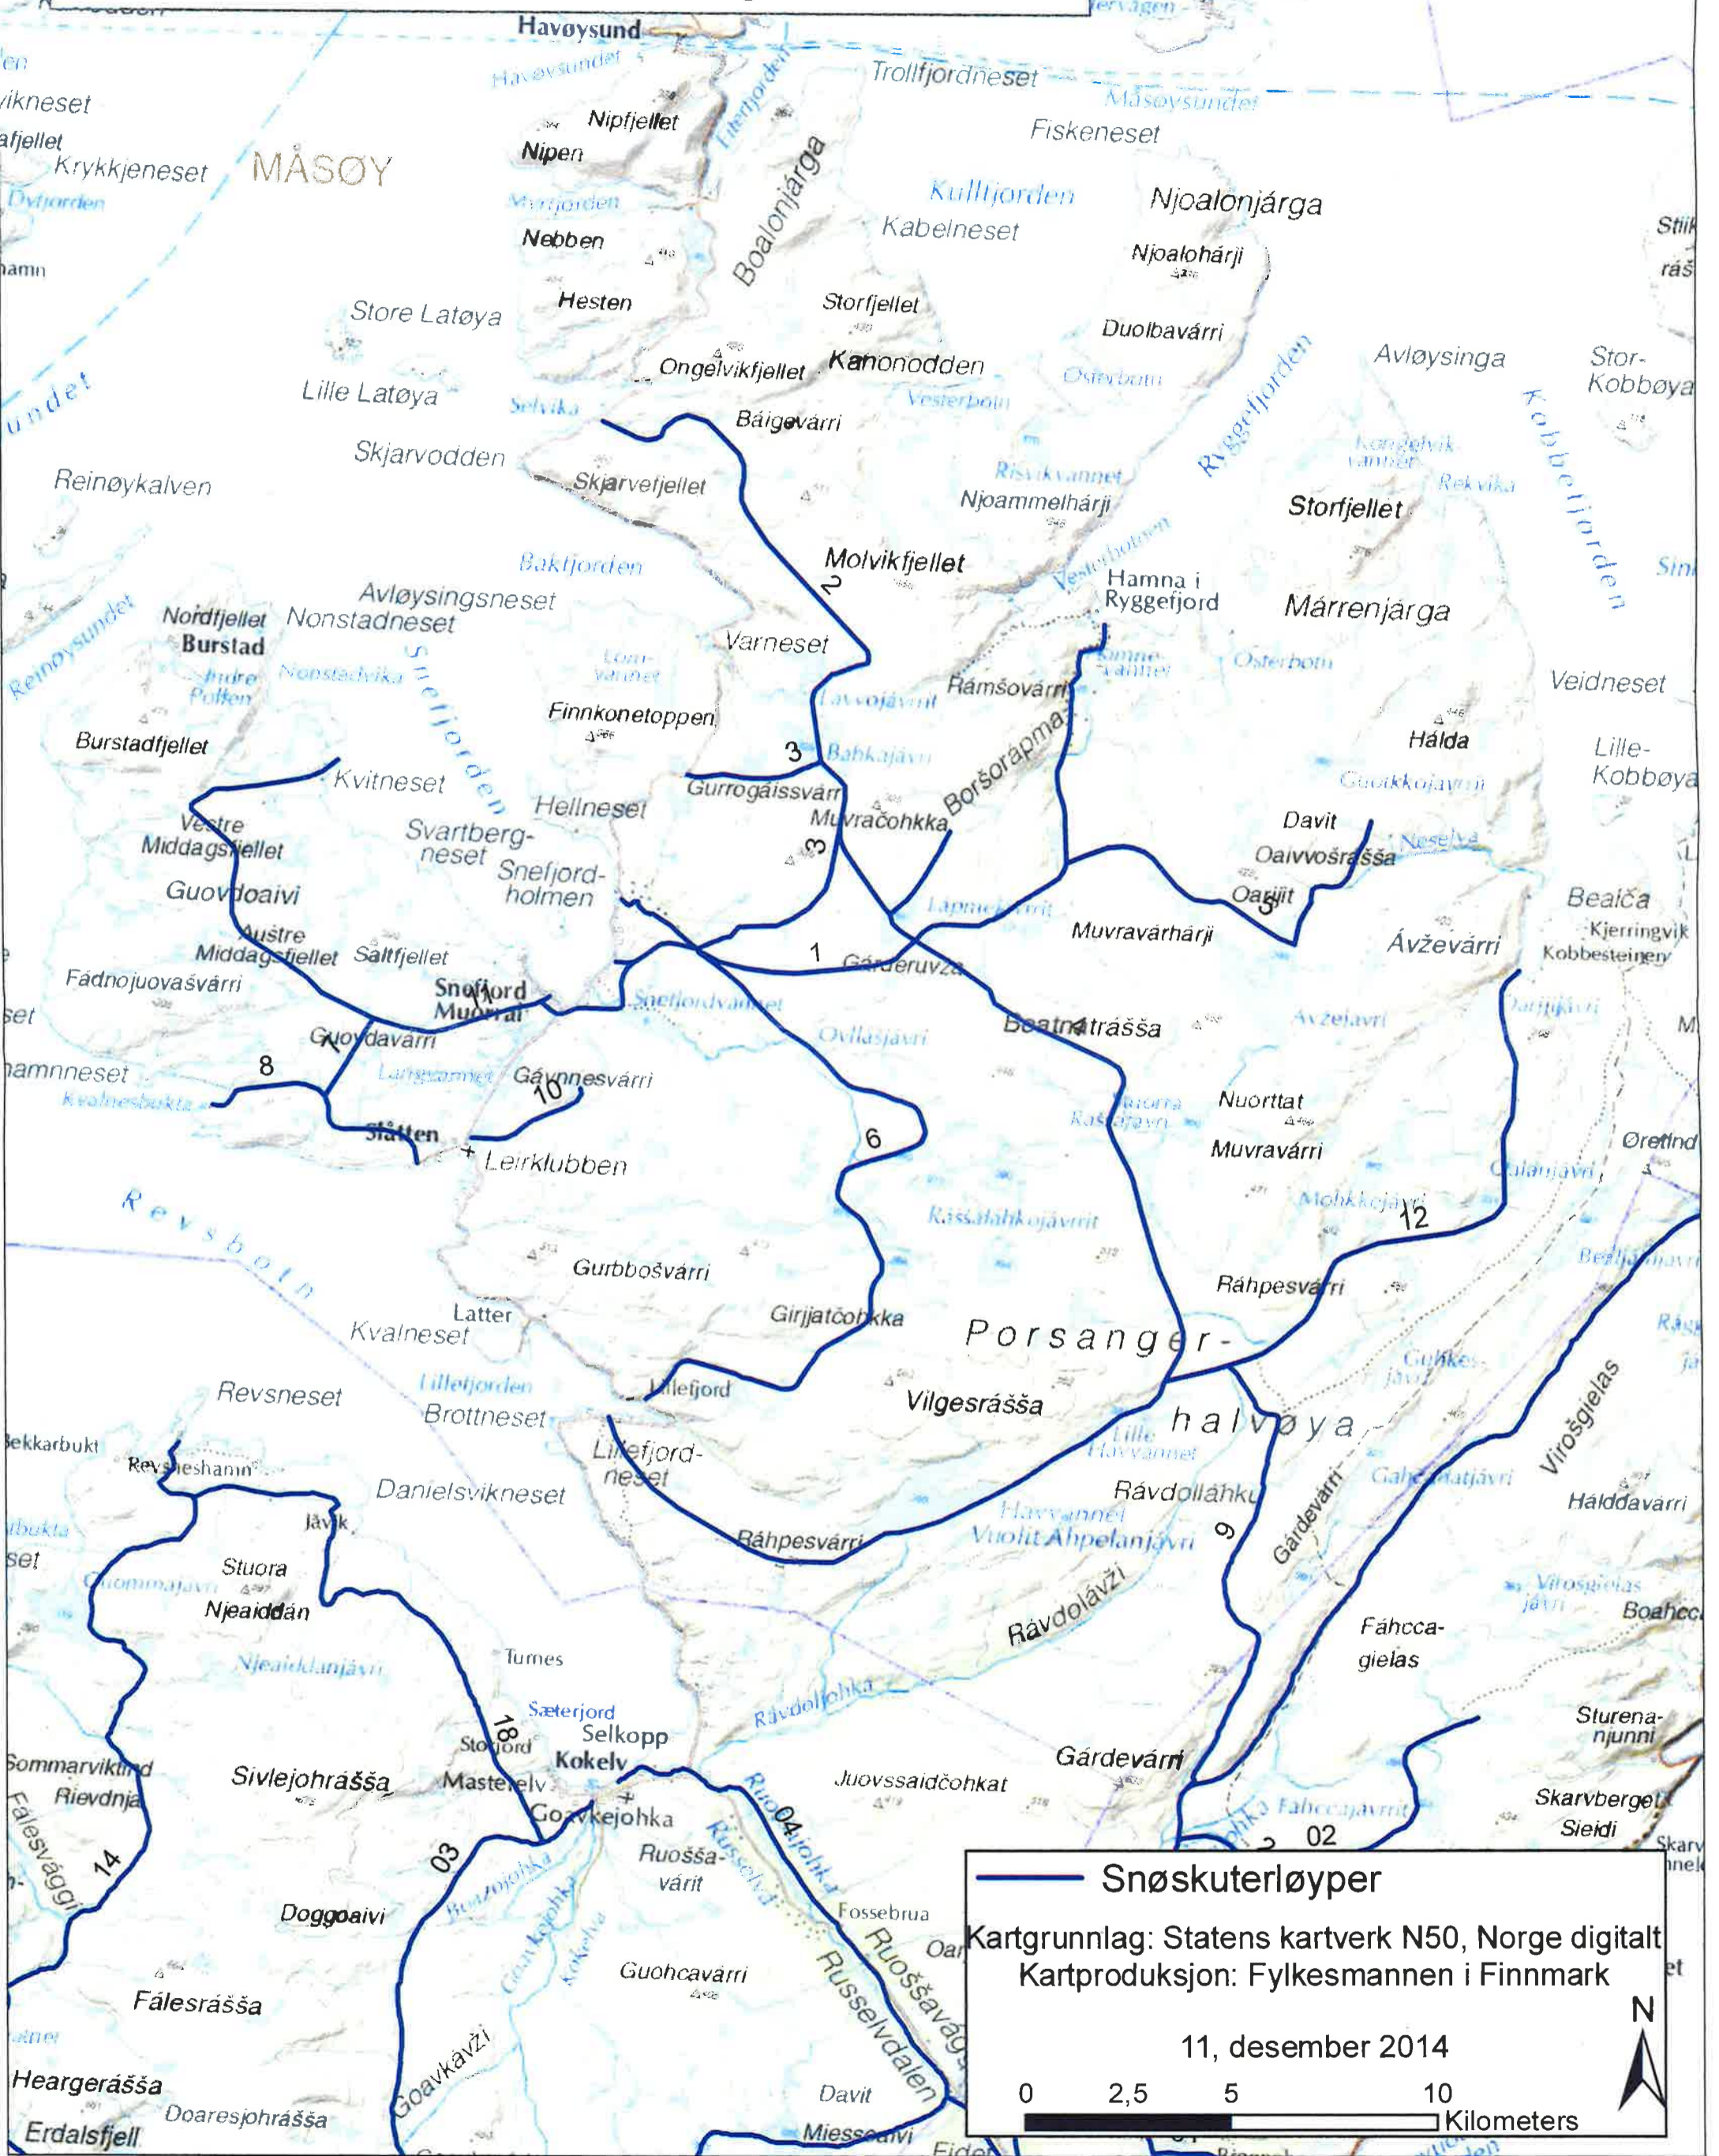

Snøskuterløyper i Måsøy kommune

— Snøskuterløyper
Kartgrunnlag: Statens kartverk N50, Norge digitalt
Kartproduksjon: Fylkesmannen i Finnmark
11, desember 2014
0 2,5 5 10 Kilometers